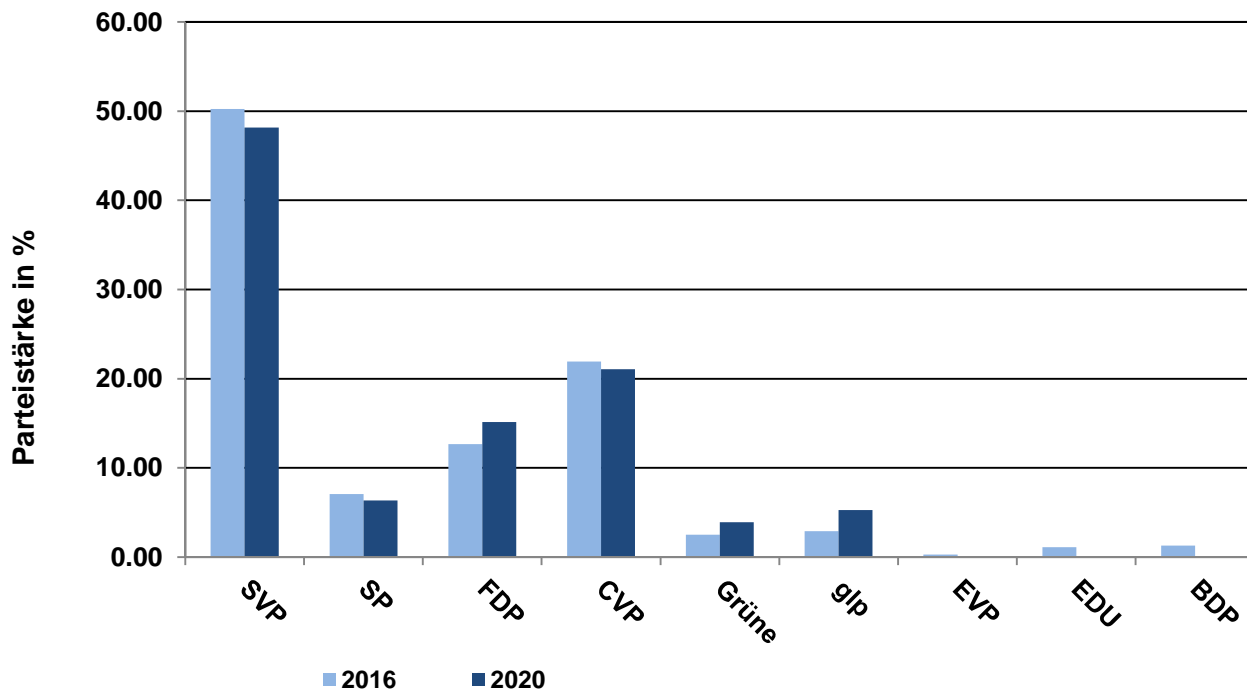

Wahl von 10 Mitgliedern des Grossen Rats vom 18. Oktober 2020

Analyse der Resultate

Resultate im Detail

Listen-Nr.	Bezeichnung	Parteistimmen		Stimmenanteil in %		+/- (in %-Pkt.)
		2016	2020	2016	2020	
01	SVP	896	848	50.22	48.15	-2.07
02	SP	126	112	7.06	6.36	-0.70
03	FDP	226	267	12.67	15.16	2.49
04	CVP	391	371	21.92	21.07	-0.85
05	Grüne	45	69	2.52	3.92	1.40
06	glp	52	93	2.91	5.28	2.37
07	EVP	5	1	0.28	0.06	-0.22
08	EDU	20	0	1.12	0.00	-1.12
	BDP	23	-	1.29	-	-
	SLB	0	-	0.00	-	-
Total		1'784	1'761	100.00	100.00	